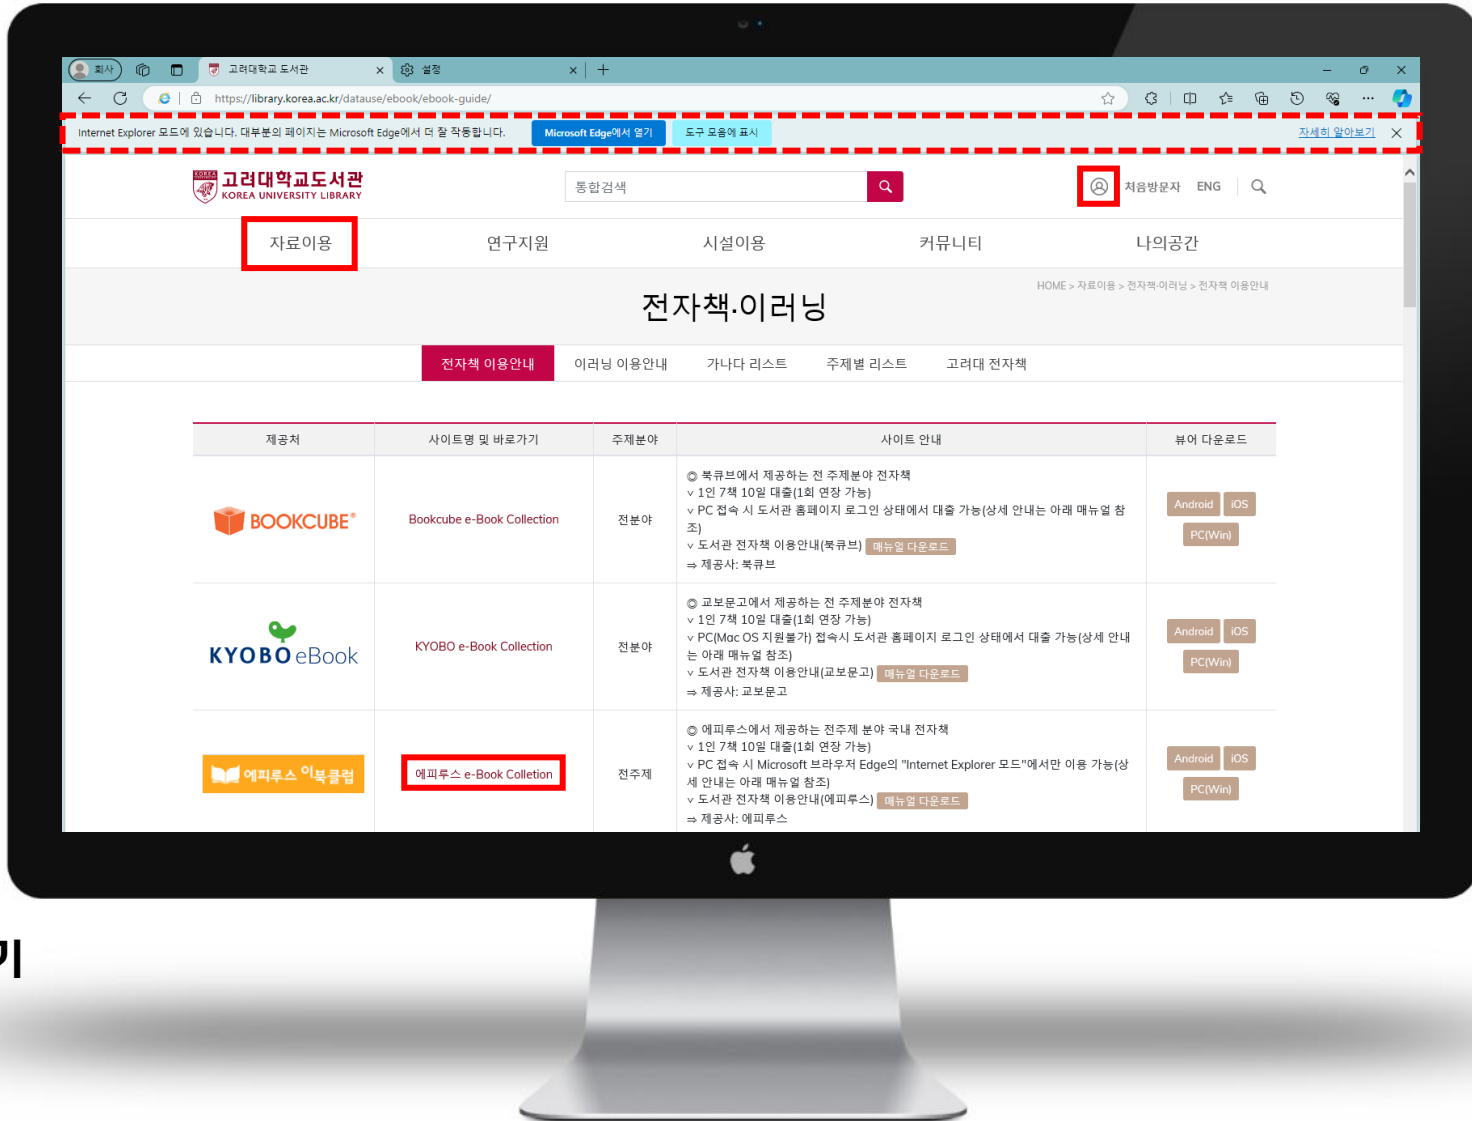

# 4

Microsoft Edge  
- 도서관 홈페이지

브라우저 우측  
상단 ... 클릭

IE 모드에서  
다시 로드 클릭

# 에피루스 전자책 이용 - PC

5

IE 모드 접속 확인

도서관 홈페이지  
로그인

자료이용  
- 전자책.이러닝

에피루스 e-Book  
Collection 바로가기  
(자동로그인)