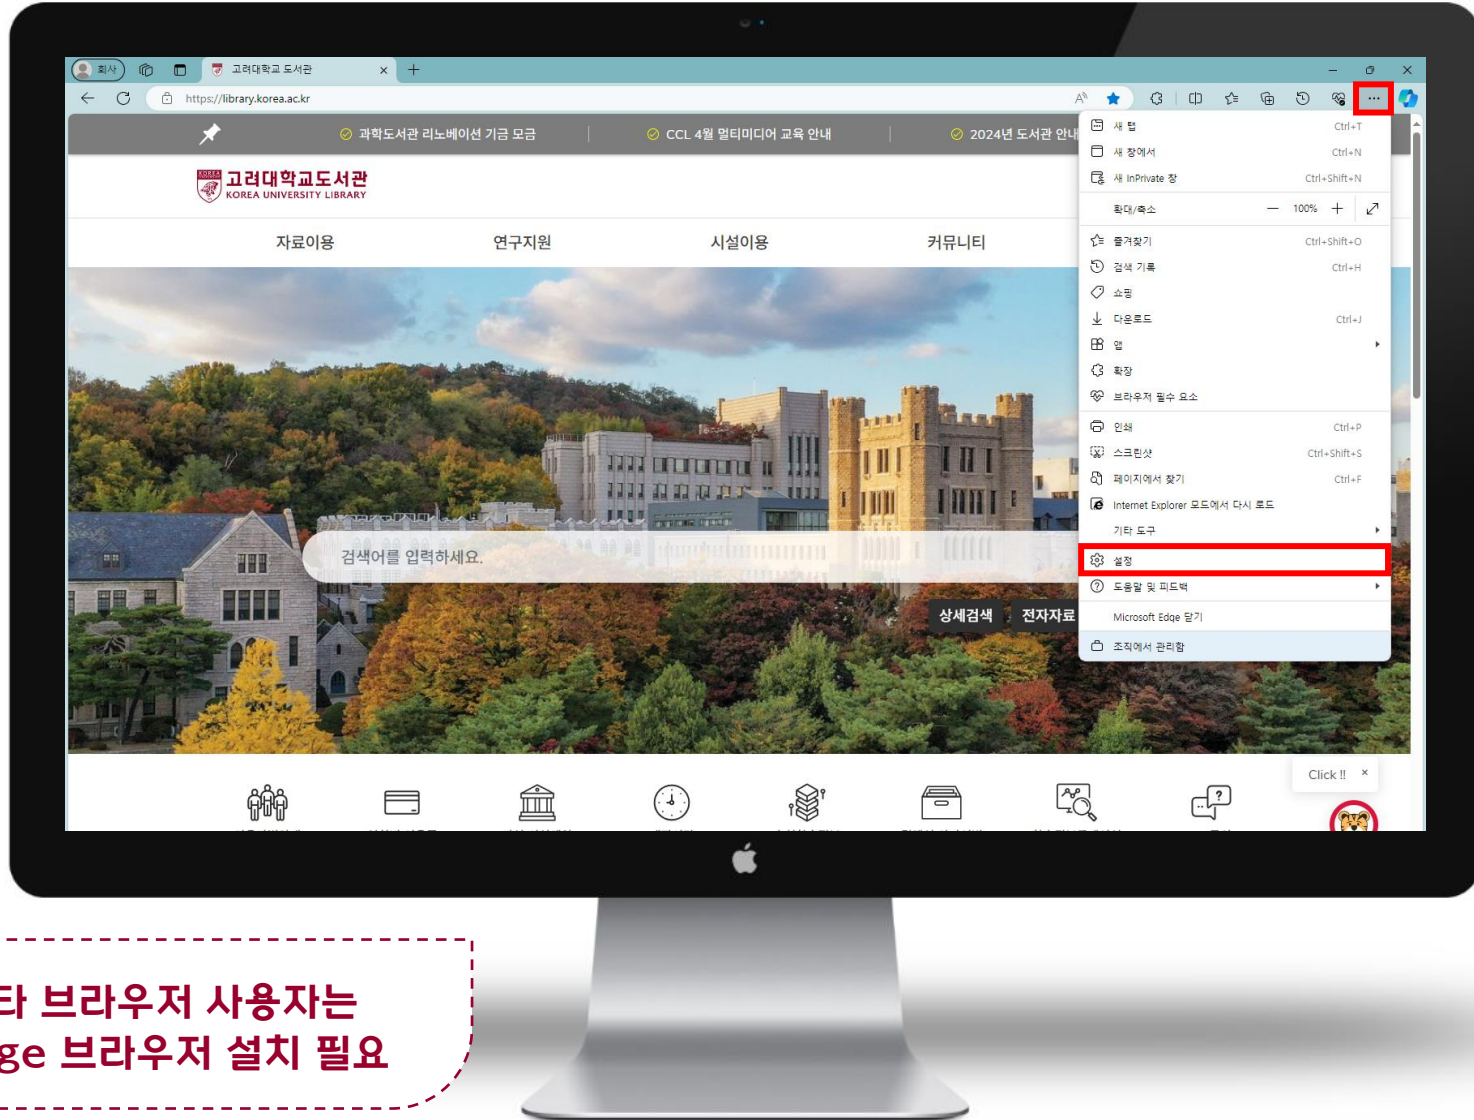

에피루스 전자책 이용 - PC

2
Microsoft Edge
브라우저 열기
↓
브라우저 우측
상단 ... 클릭
↓
설정 클릭

※ 크롬 및 기타 브라우저 사용자는
Microsoft Edge 브라우저 설치 필요