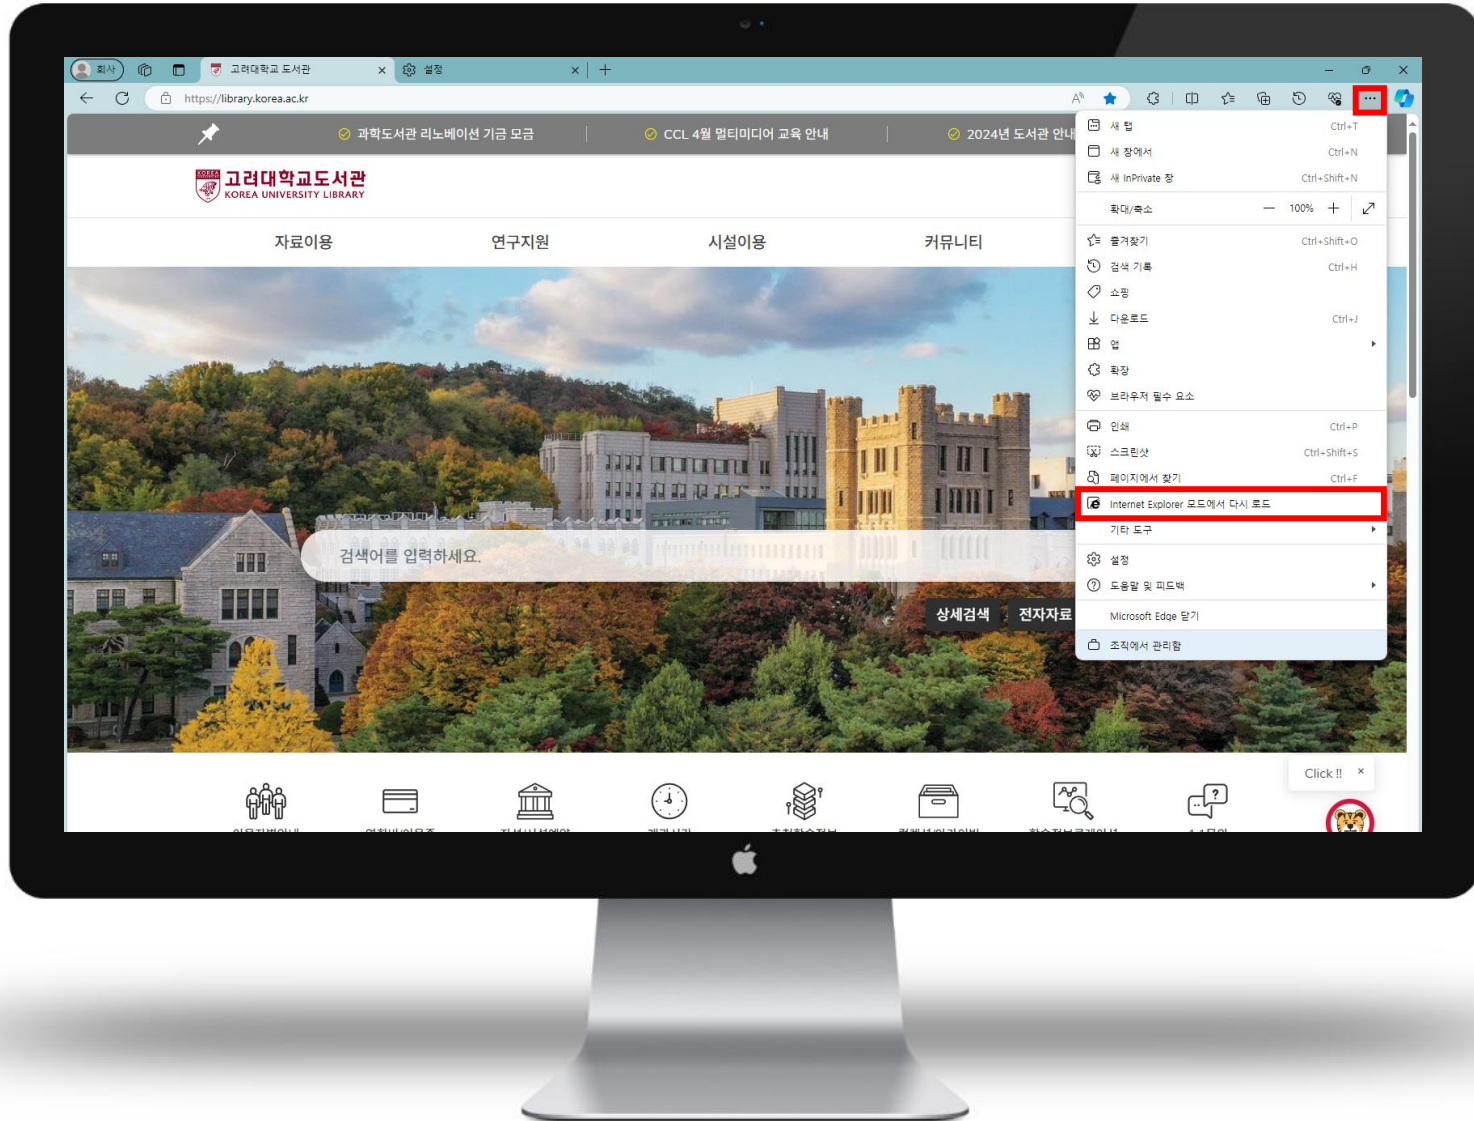

# 4

Microsoft Edge  
- 도서관 홈페이지

브라우저 우측  
상단 ... 클릭

IE 모드에서  
다시 로드 클릭